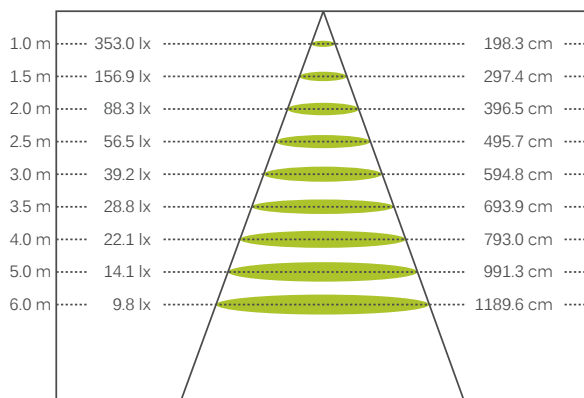

Model:	DL826W30K01	Kleurweergave index	> 70
Artikel nummer:	8718503215020	Kleurtemperatuur:	3000K*
Power factor:	0.96	Kleur:	Warm wit
Wattage:	26W	Dimensies	
Input Voltage:	100 - 240V	Zaagmaat:	Ø 200 mm
Ampèrage:	120 mA	Buitenmaat:	Ø 238 mm
Lumen:	2400	Hoogte:	40 mm
Rendement:	92.3 lumen / watt	Gegarandeerde branduren:	40.000
Omgevingstemperatuur:	-20°C - +45°C	Branduren:	40.000 - 80.000
Dimbaar:	Nee (optioneel)	Aansluiting:	Wieland

*Ook leverbaar 4500K / 5000K / 5700K (koel wit)

Licht distributie curves

POLAIR DIAGRAM DL818W30K01

AFSTAND: 6.32 M

GEMIDDELDE LICHTSTERKTE HOEK (50%): 85.4 GRADEN

LICHT DISTRIBUTIE CURVE DL826W30K01

HOOGTE (m) FLUX (lx) SPOT DIAMETER (cm)