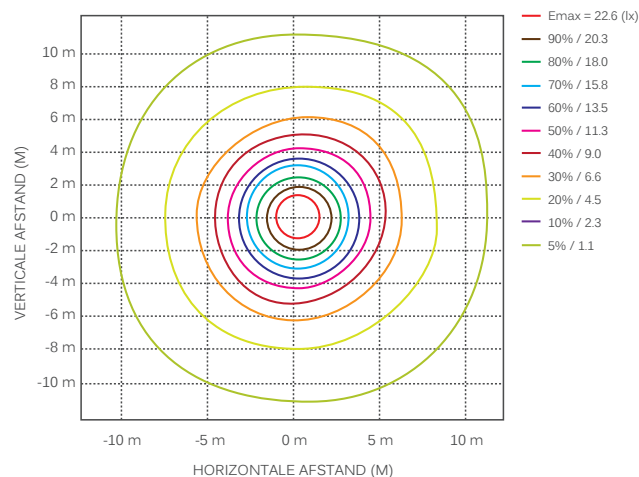

*Ook leverbaar 4500K / 5000K / 5700K (koel wit)

Licht distributie curves

POLAIR DIAGRAM DL818W30K01

AFSTAND: 6.32 M

GEMIDDELDE LICHTSTERKTE HOEK (50%): 85.4 GRADEN

LICHT DISTRIBUTIE CURVE DL826W30K01

HOOGTE (m) FLUX (lx) SPOT DIAMETER (cm)

LICHT DISTRIBUTIE CURVE DL826W30K01

Datum: 01-01-2012

Versie: 1.0.0

© 2012 Brilliant Technologies International

Alle rechten voorbehouden.

Specificaties kunnen zonder voorafgaande kennisgeving worden gewijzigd.