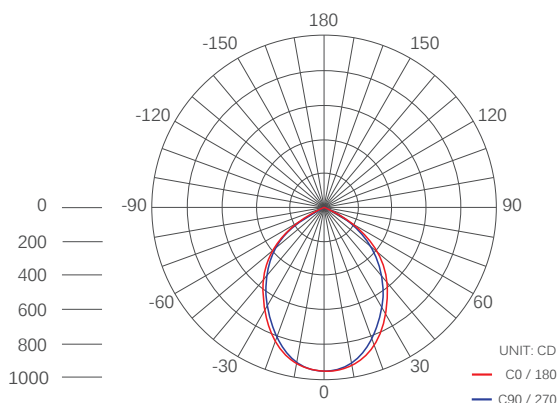

Model:	DL826W30K01	Kleurweergave index	> 70
Artikel nummer:	8718503215020	Kleurtemperatuur:	3000K*
Power factor:	0.96	Kleur:	Warm wit
Wattage:	26W	Dimensies	
Input Voltage:	100 - 240V	Zaagmaat:	Ø 200 mm
Ampèrage:	120 mA	Buitenmaat:	Ø 238 mm
Lumen:	2400	Hoogte:	40 mm
Rendement:	92.3 lumen / watt	Gegarandeerde branduren:	40.000
Omgevingstemperatuur:	-20°C - +45°C	Branduren:	40.000 - 80.000
Dimbaar:	Nee (optioneel)	Aansluiting:	Wieland

*Ook leverbaar 4500K / 5000K / 5700K (koel wit)

Licht distributie curves

POLAIR DIAGRAM DL818W30K01

AFSTAND: 6.32 M

GEMIDDELDE LICHTSTERKTE HOEK (50%): 85.4 GRADEN

LICHT DISTRIBUTIE CURVE DL826W30K01

HOOGTE (m) FLUX (lx) SPOT DIAMETER (cm)